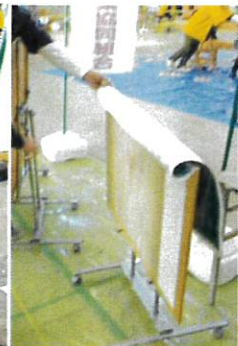

キャンドルづくり
熊友会型枠協同組合

カンナけずり体験
熊本技術専門学院木造建築科

くももんコースター 塗装
熊本県塗装防水仕上業協同組合

(業務機材を用いて製作した) 回転遊具 (一社)熊本県窯土工業連合会

全技連マイスター「匠の技展」～作品展示

■ 落合三郎(塗装)マイスター

■ 山本さち子(フラワー装飾)マイスター